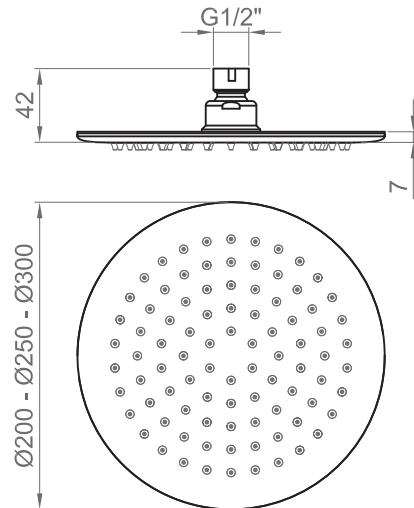

COLLEZIONE / COLLECTION

Soffioni / Showerhead

IMMAGINE PRODOTTO / PRODUCT IMAGE

DISEGNO TECNICO / TECHNICAL DRAWING

DESCRIZIONE / DESCRIPTION

Tipologia di prodotto / Product type

Soffione in acciaio inox con snodo orientabile. Adatto anche per installazioni esterne. / Stainless steel shower head with swivelling aerator. Also suitable for outdoor installations.

Erogazione / Supply

Effetto pioggia / Rain effect

ARTICOLO / ITEM

BN SOF X SF24
BN SOF X SF25
BN SOF K SF25
BN SOF X SF26
BN SOF X SF31

INFORMAZIONI / INFORMATION

Materiale / Material

Acciaio AISI 304 / AISI 304 Steel

Finitura / Finishing

X= Cromo / Chrome

K= Nero opaco / Matt Black

PARAMETRI / PARAMETERS

CODICE / CODE	MISURA / SIZE	PORTATA / FLOW (1 bar)	PORTATA / FLOW (3 bar)
BN SOF X SF24	Ø200 mm	6,6 l/min	10,7 l/min
BN SOF X SF25	Ø250 mm	6,3 l/min	10,3 l/min
BN SOF X SF26	Ø300 mm	6,3 l/min	10,3 l/min
BN SOF X SF31	300x225 mm	6,5 l/min	10,6 l/min